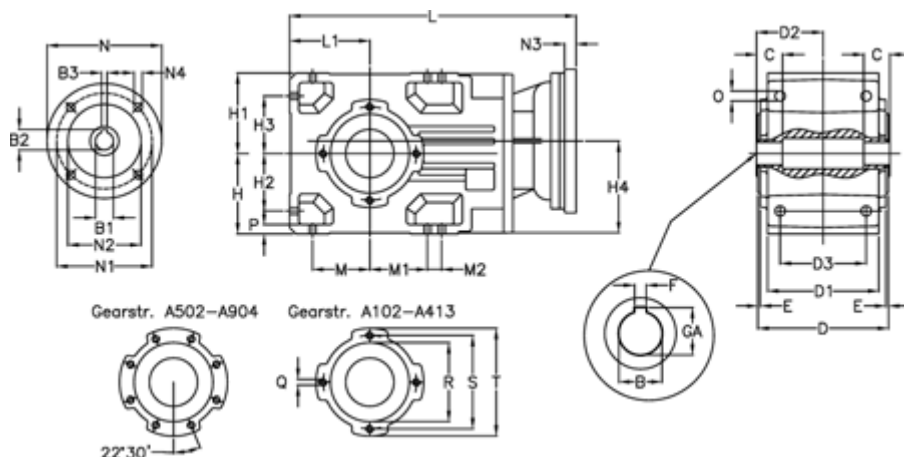

Varenummer: 29600301183230
 Beskrivelse: Keglehjulsgear A302UH35-11,8-P80B5

Mål

B	= 35	D2 = 80.0	H3 = 63.0	N1 = 165	S = 115
B1	= 19	D3 = 95	H4 = 108.5	N2 = 130	T = 140
B2	= 21.8	E = 3.0	L = 352.5	N3 = 0	
B3	= 6	F = 10	L1 = 90	N4 = M10x12	
Betegnelse	= A302UH35-xx-P80 B5	GA = 38.3	M = 63.0	O = 12.0	
C	= 25	H = 90	M1 = 63.0	P = 11	
D	= 156	H1 = 90	M2 = 22	Q = M8x15	
D1	= 130	H2 = 63.0	N = 200	R = 95	